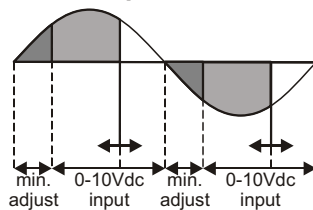

**Triac output 230Vac**

Mat.:	Wnr.	Datum Gew.	Door	Omschr.: Connections LMS TRIAC 0-10Vdc		
Opm.:				Getek.: B	Schaal:	
				Datum: 05-10-2004	Kast: A4-04	
				Tek.nr.: 042690	Par.:	Projection:
	File: Sa042690w0.cdr					 <b>RODEN HOLLAND</b>